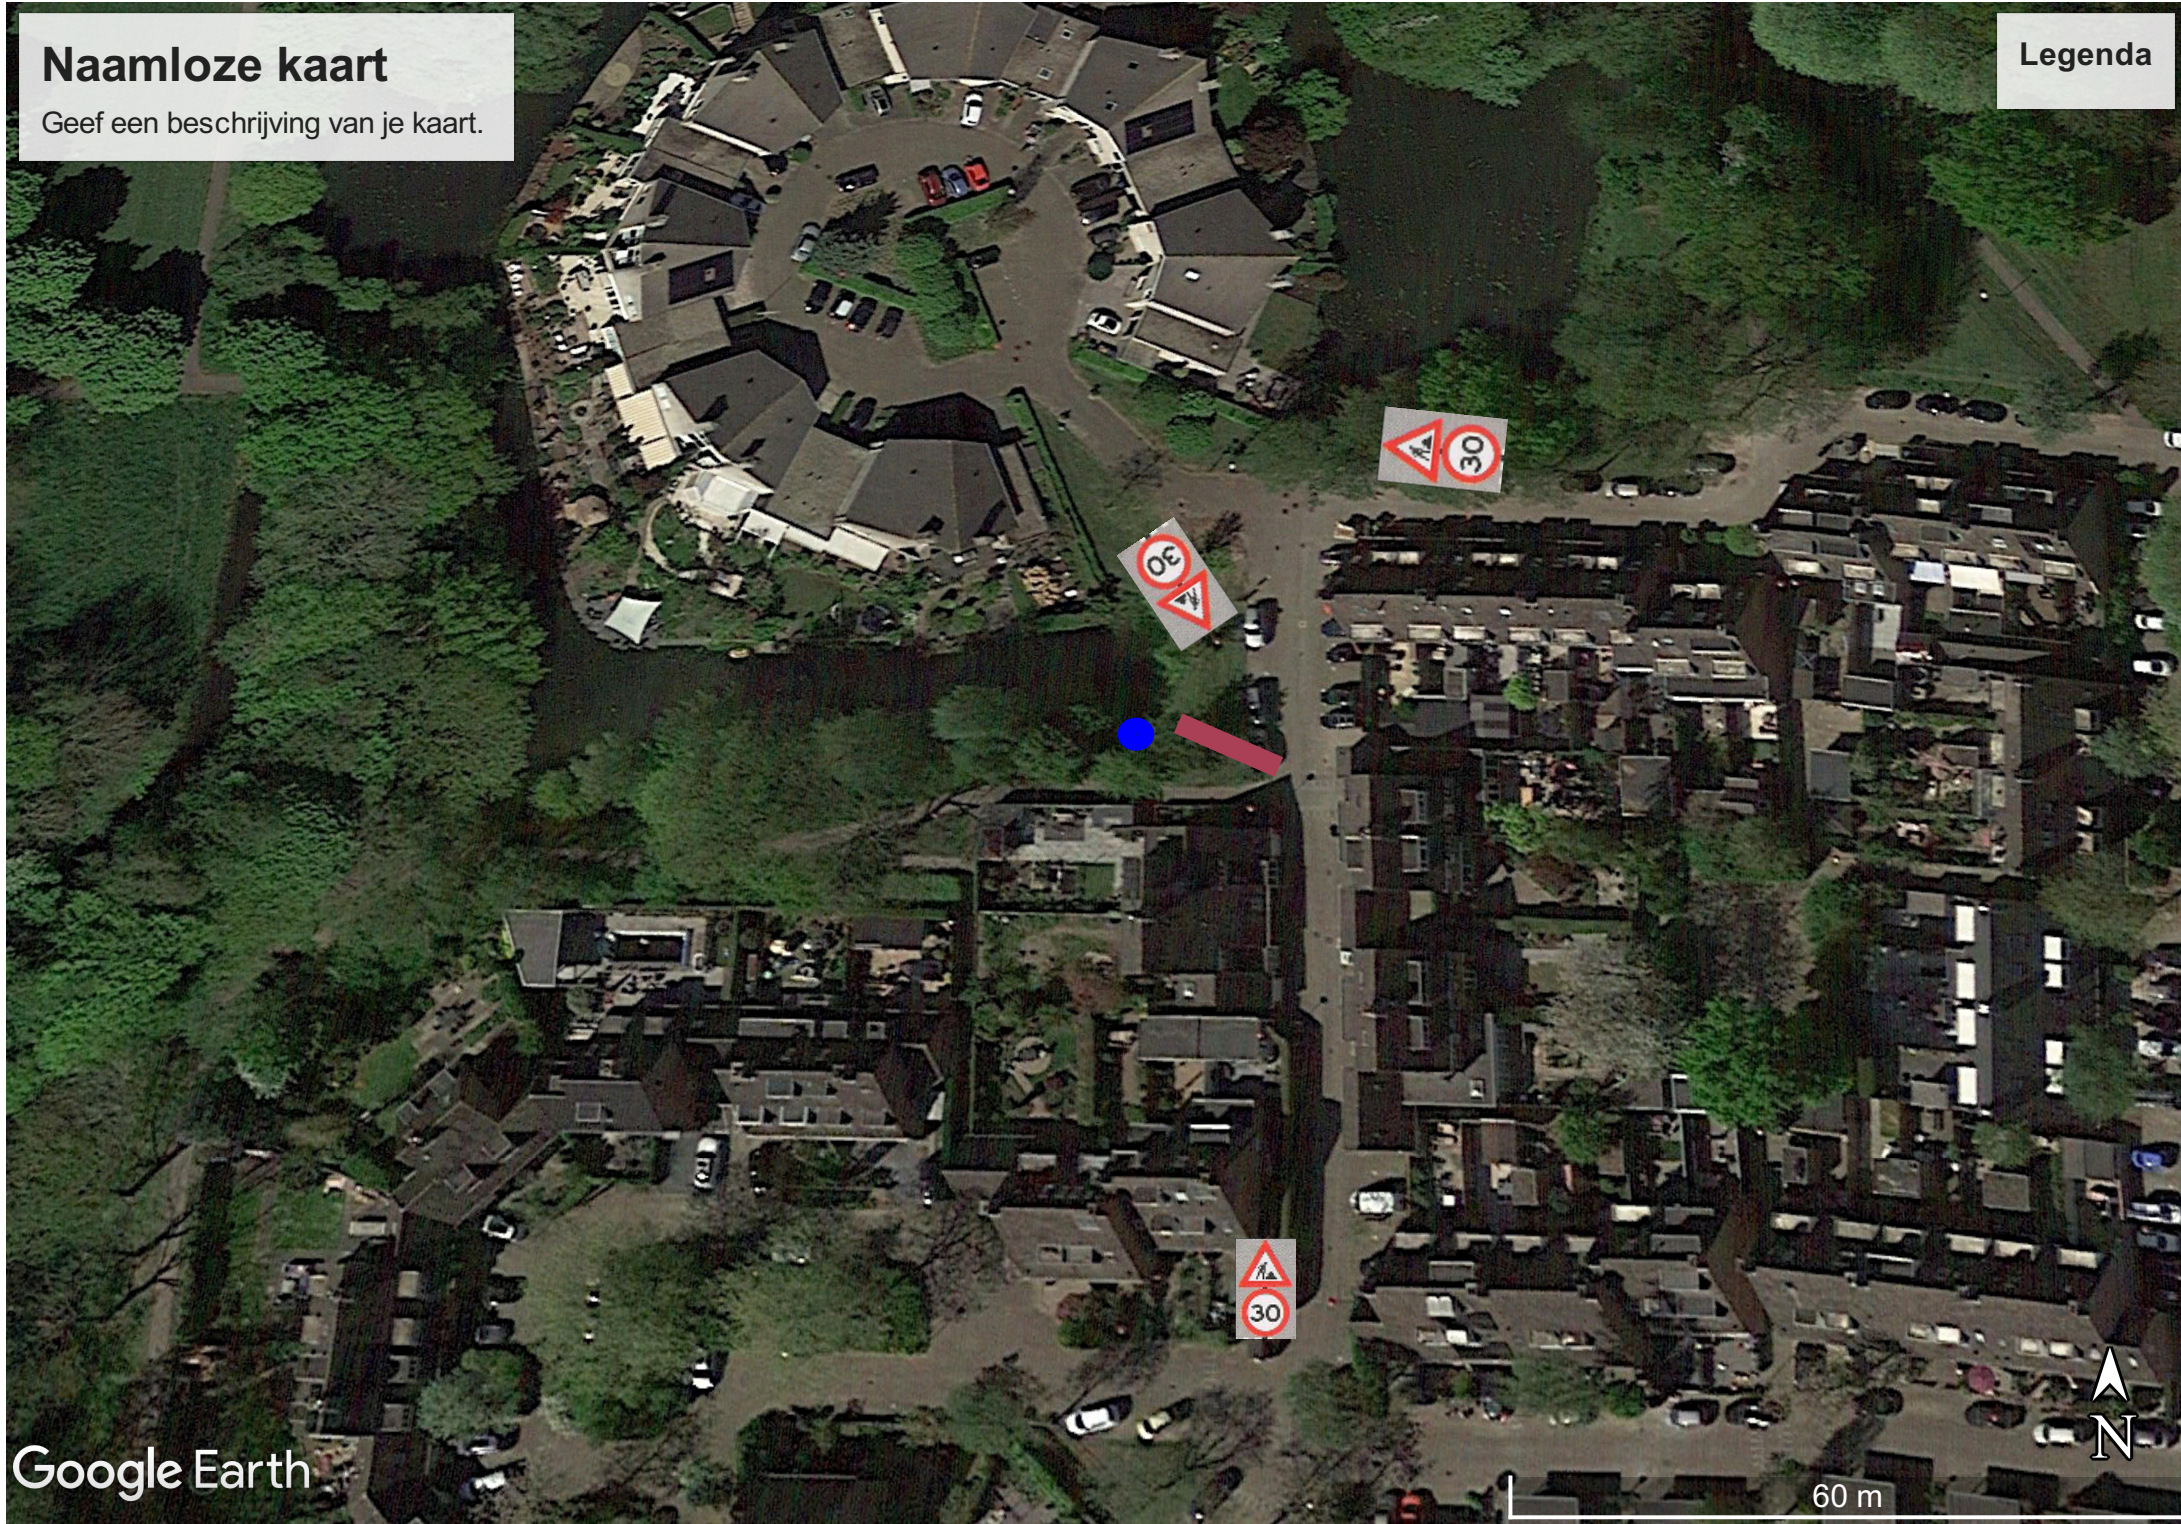

# Naamloze kaart

Geef een beschrijving van je kaart.

Legenda

Google Earth

60 m