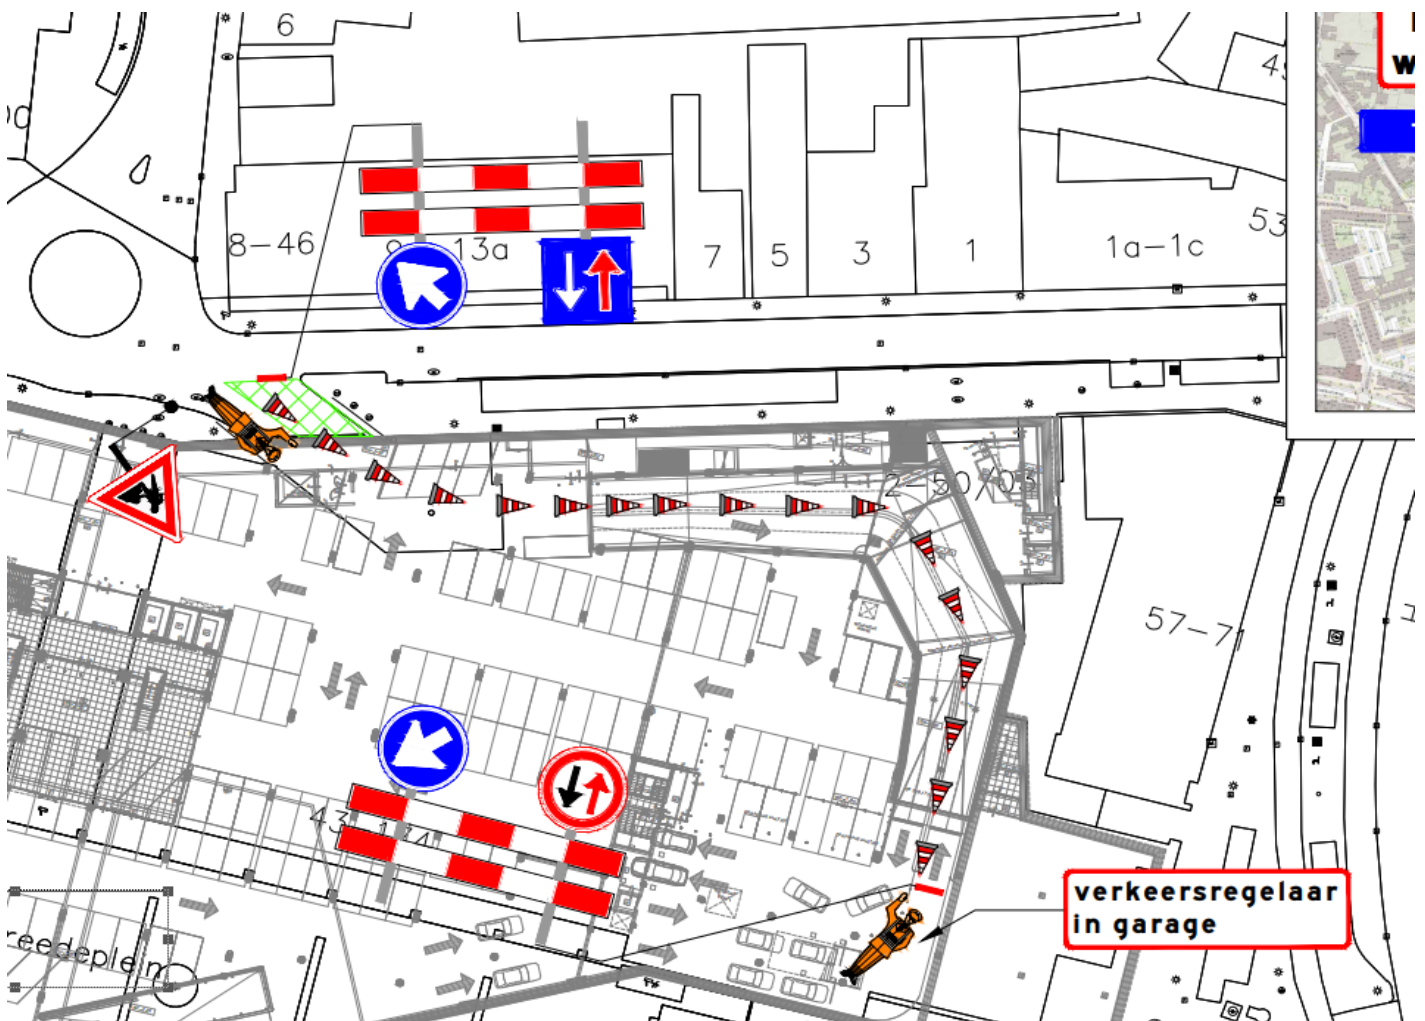

VAN DEN ELSHOUT
& DE BONT WAALWIJL

Post instructies