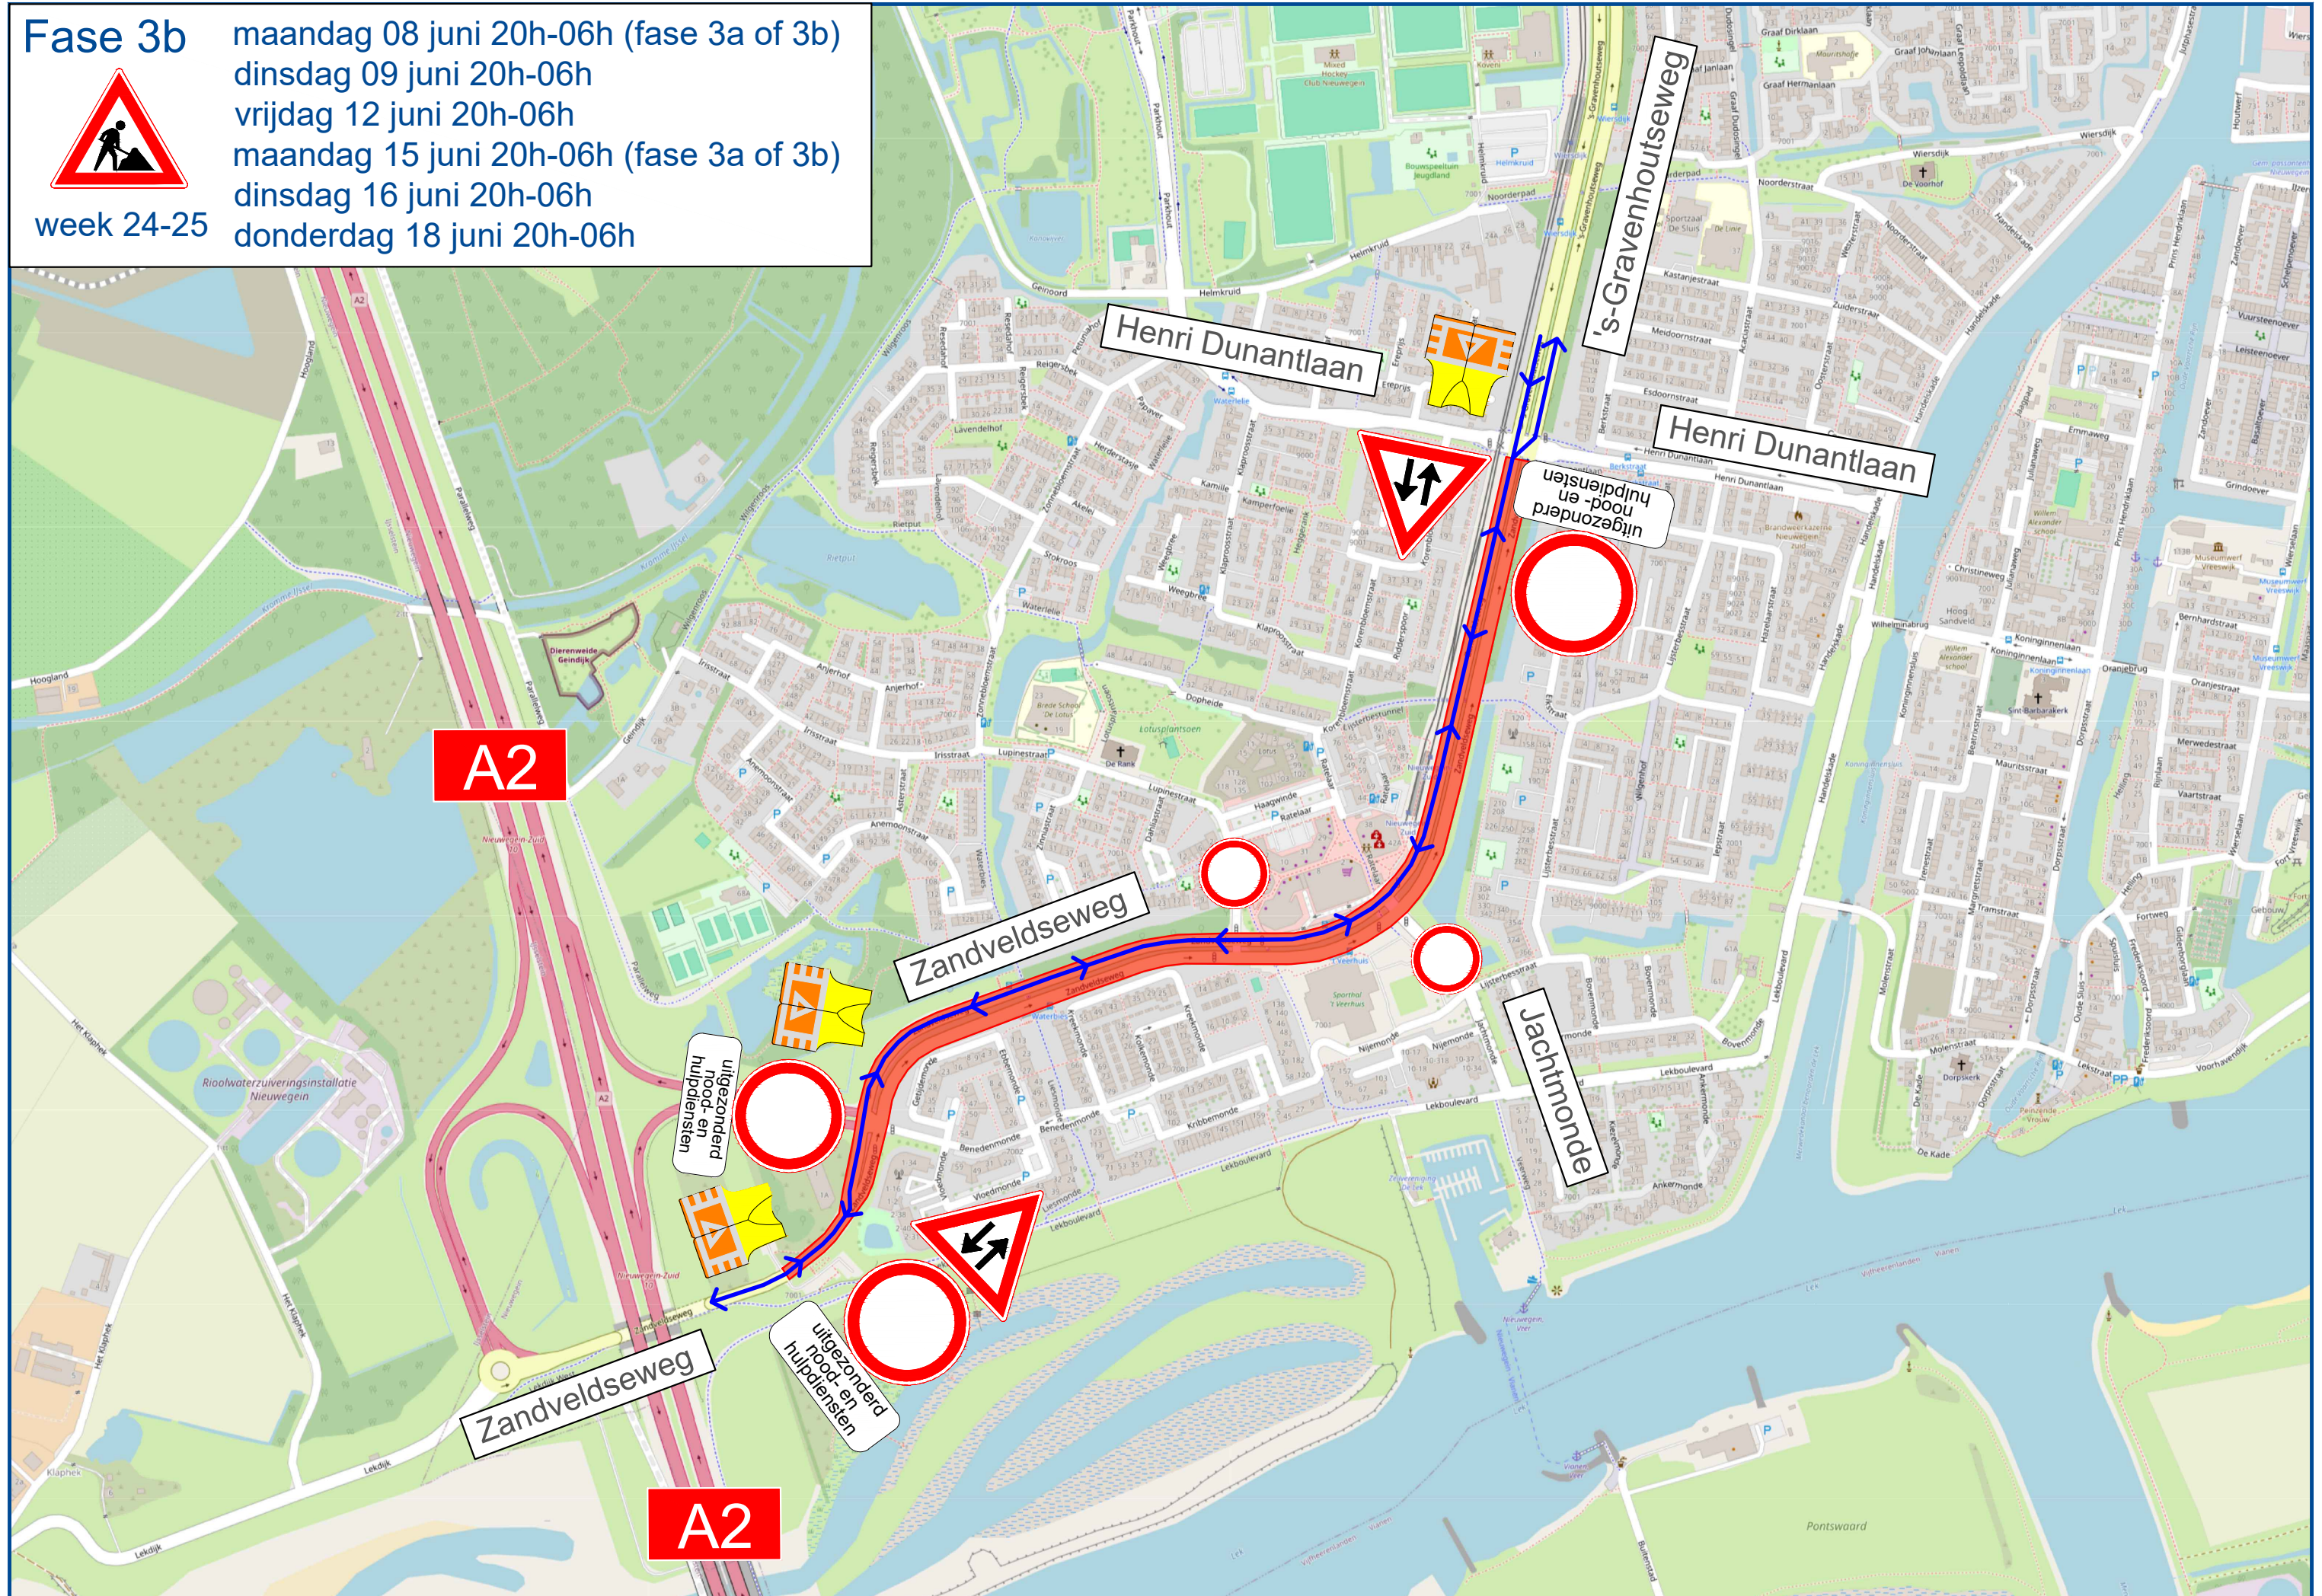

Fase 3b

week 24-25

maandag 08 juni 20h-06h (fase 3a of 3b)
dinsdag 09 juni 20h-06h
vrijdag 12 juni 20h-06h
maandag 15 juni 20h-06h (fase 3a of 3b)
dinsdag 16 juni 20h-06h
donderdag 18 juni 20h-06h

A2

A2

uitgezonderd
nood- en
hulpdiensten

uitgezonderd
nood- en
hulpdiensten

uitgezonderd
nood- en
hulpdiensten

Henri Dunantlaan

's-Gravenhoutseweg

Henri Dunantlaan

Zandveldseweg

Jachtmonde

Zandveldseweg